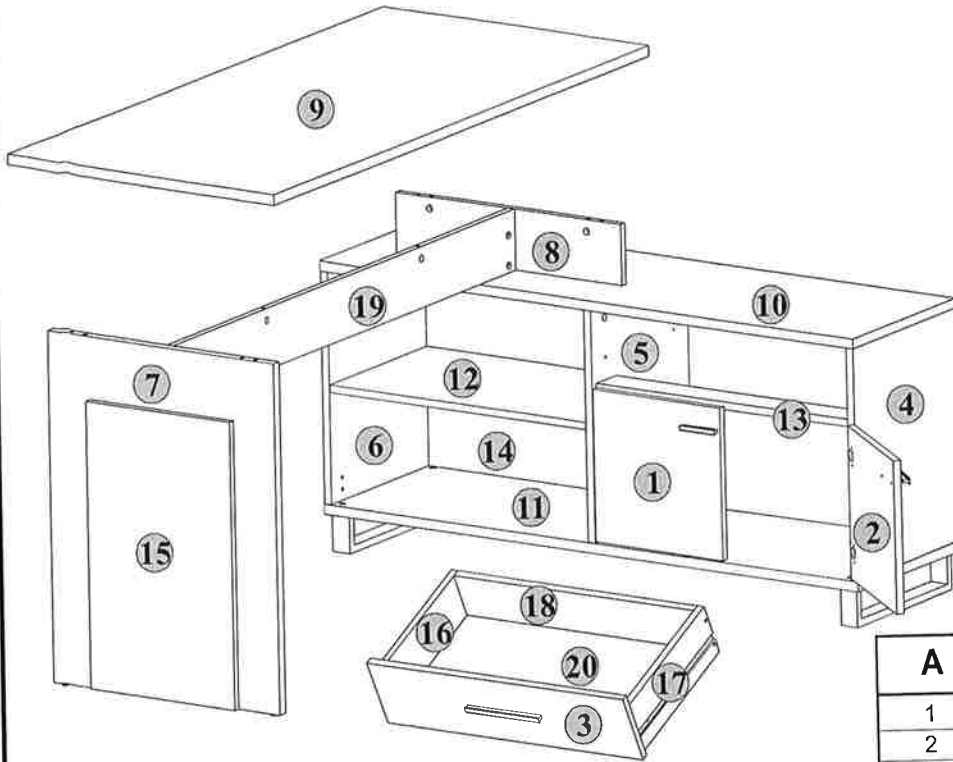

39-730

MANAGER

S147-BIU2D1S

A	B	C	D
1	S147-001	325x310	2/3
2	S147-004	325x310	2/3
3	S147-006	622x160	1/3
4	S147-101A	494x380	3/3
5	S147-102A	494x363	2/3
6	S147-103A	494x380	3/3
7	S147-104	743x550	1/3
8	S147-107	130x550	1/3
9	S147-201	1400x650	1/3
10	S147-202A	1302x382	3/3
11	S147-203	1302x382	3/3
12	S147-303	625x360	2/3
13	S147-401	626x74	1/3
14	S147-502	1268x494	1/3
15	S147-503	609x350	1/3,2/3
16	MZ1-526	320x120	3/3
17	MZ1-527	320x120	3/3
18	S147-504	586x120	1/3
19	S147-505	1274x130	1/3
20	S147-903	596x314	1/3
F		380x100	3/3

13x φ7x60 mm e8	28x φ8x30 mm f1	4x φ6,5x40 mm f25	4x φ10x40 mm f27	4x M6x30 mm j9	2x M4x12 mm j3	2x k76	2x k1	6x φ3,5x25 mm p42
18x φ15x12mm #16 r1	2x φ15x15mm #22 r3	20x r42	12x ø16 s2	10x ø5 s4	2x ø8 s6	2x 310 mm w4	1x GLUE y1	1x z1
1x 160 mm c254	2x 64 mm c326	4x K16 a1	4x b1	4x φ5x17 mm d1	4x φ6x13 mm e3			